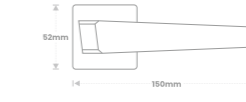

M.R.P. Per Piece : S.S. / BLACK 4670/- | COPPER ANTIQUE 4770/- | ROSE GOLD 5200/-