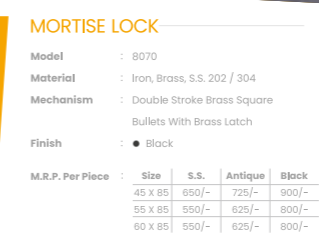

MORTISE LOCK

Model : 8070
Material : Iron, Brass, S.S. 202 / 304
Mechanism : Double Stroke Brass Square Bullets With Brass Latch
Finish : ● Black

M.R.P. Per Piece	Size	S.S.	Antique	Black
	45 X 85	650/-	725/-	900/-
	55 X 85	550/-	625/-	800/-
	60 X 85	550/-	625/-	800/-